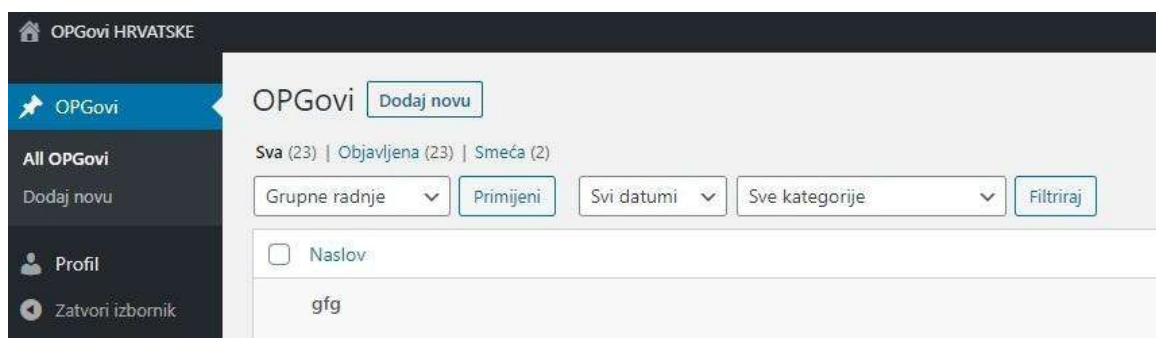

NAPOMENA: U slučaju da zaboravite lozinku, uvijek ju možete resetirati preko Vaše e-mail adrese.

Kada upišete novu lozinku stisnite ENTER. Sada ste se uspješno registrirali.

Kliknite na PRIJAVA i unesite Vaše KORISNIČKO IME i LOZINKU.

NAPOMENA: Ovdje možete odabrati opciju „Zapamti me“ kako ne bi uvijek iznova morali upisivati te podatke.

2. Sljedeća prijava

Za svaku sljedeću prijavu kliknite na sljedeću poveznicu: <http://www.opgovi.hr/wp-login.php>

NAPOMENA: Ovu adresu ćete uvijek koristiti kada bude unosili izmjene na Vašoj stranici.

Sada ste ušli u sustav naše platforme. Tu ćete moći pregledati sve ostale OPG-ove, ali nećete moći raditi izmjene. Ođite na kućicu „DODAJ NOVU“ u gornjem lijevom kutu.