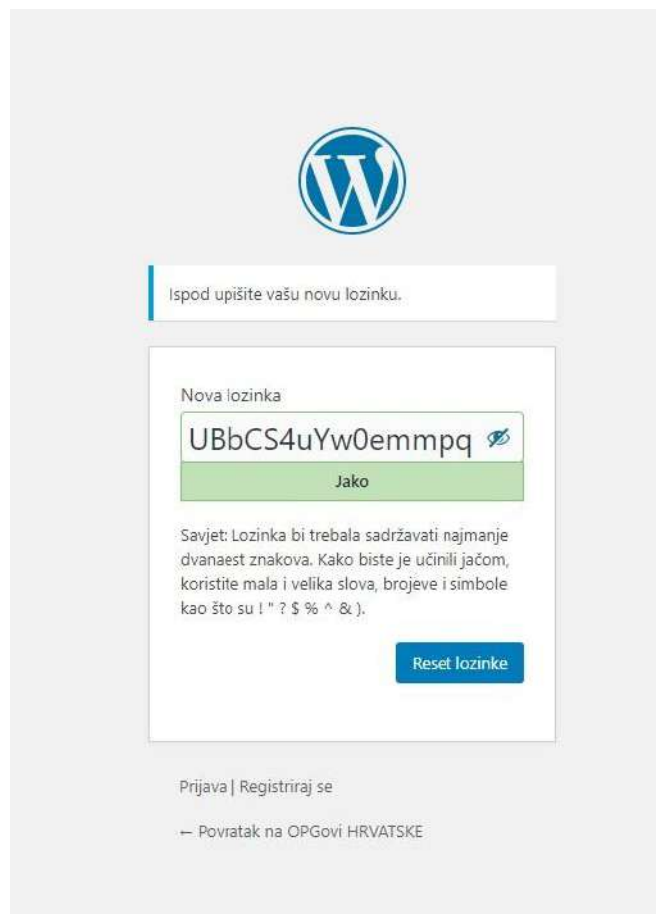

Kada upišete novu lozinku stisnite ENTER. Sada ste se uspješno registrirali.