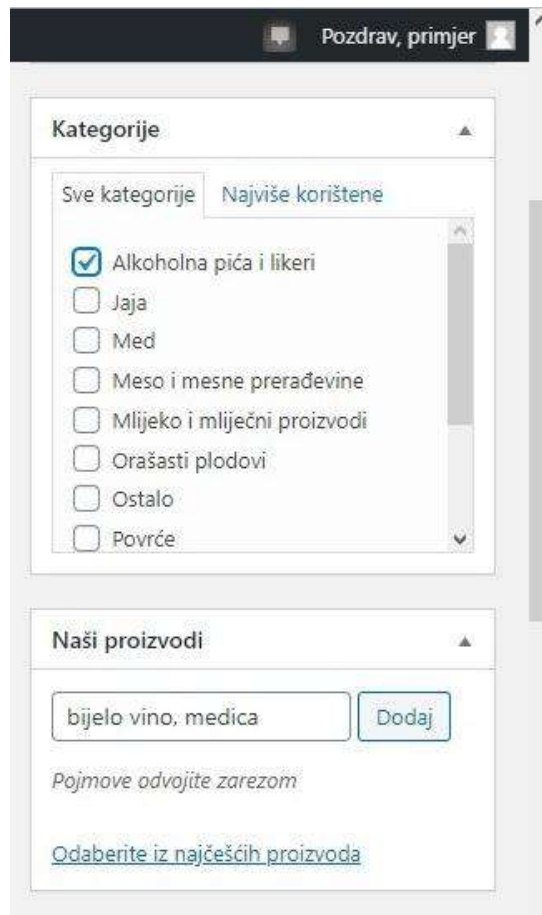

NAPOMENA: Proizvode možete unositi odvojene zarezom odjednom ili svakog zasebno, svejedno je. Također, uvijek ih možete brisati i unositi nanovo ukoliko ste pogriješili prilikom unosa.

I za kraj, u gornjem desnom kutu, imate tri opcije: SNIMI SKICU, PRETPREGLED i OBJAVI.