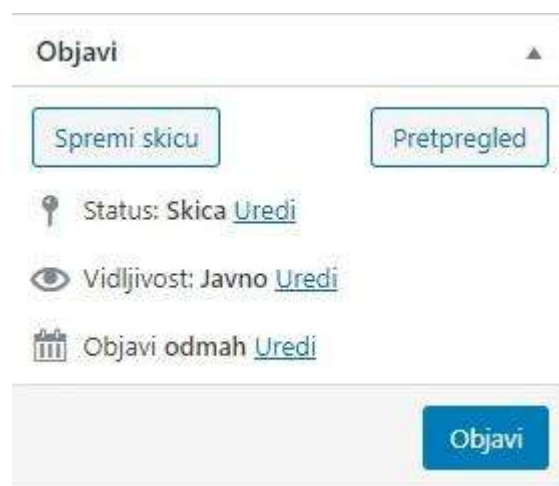

Kada „snimate skicu“ znači da su Vaši unešeni podatci spremljeni, ali nisu objavljeni. Ovo koristite kada ne unosite sve podatke odjednom. Primjerice, fotografije ćete napraviti sutra pa ih naknadno dodati. Pod „pretpregled“ možete provjeriti izgled Vaše stranice prije nego ju objavite. Ovo je dobar način da još jednom provjerite unešene podatke, a možda nešto i promijenite. I konačno, pod „objavi“, odabirete opciju završetka izrade Vaše stranice koja je sada i javno objavljena.